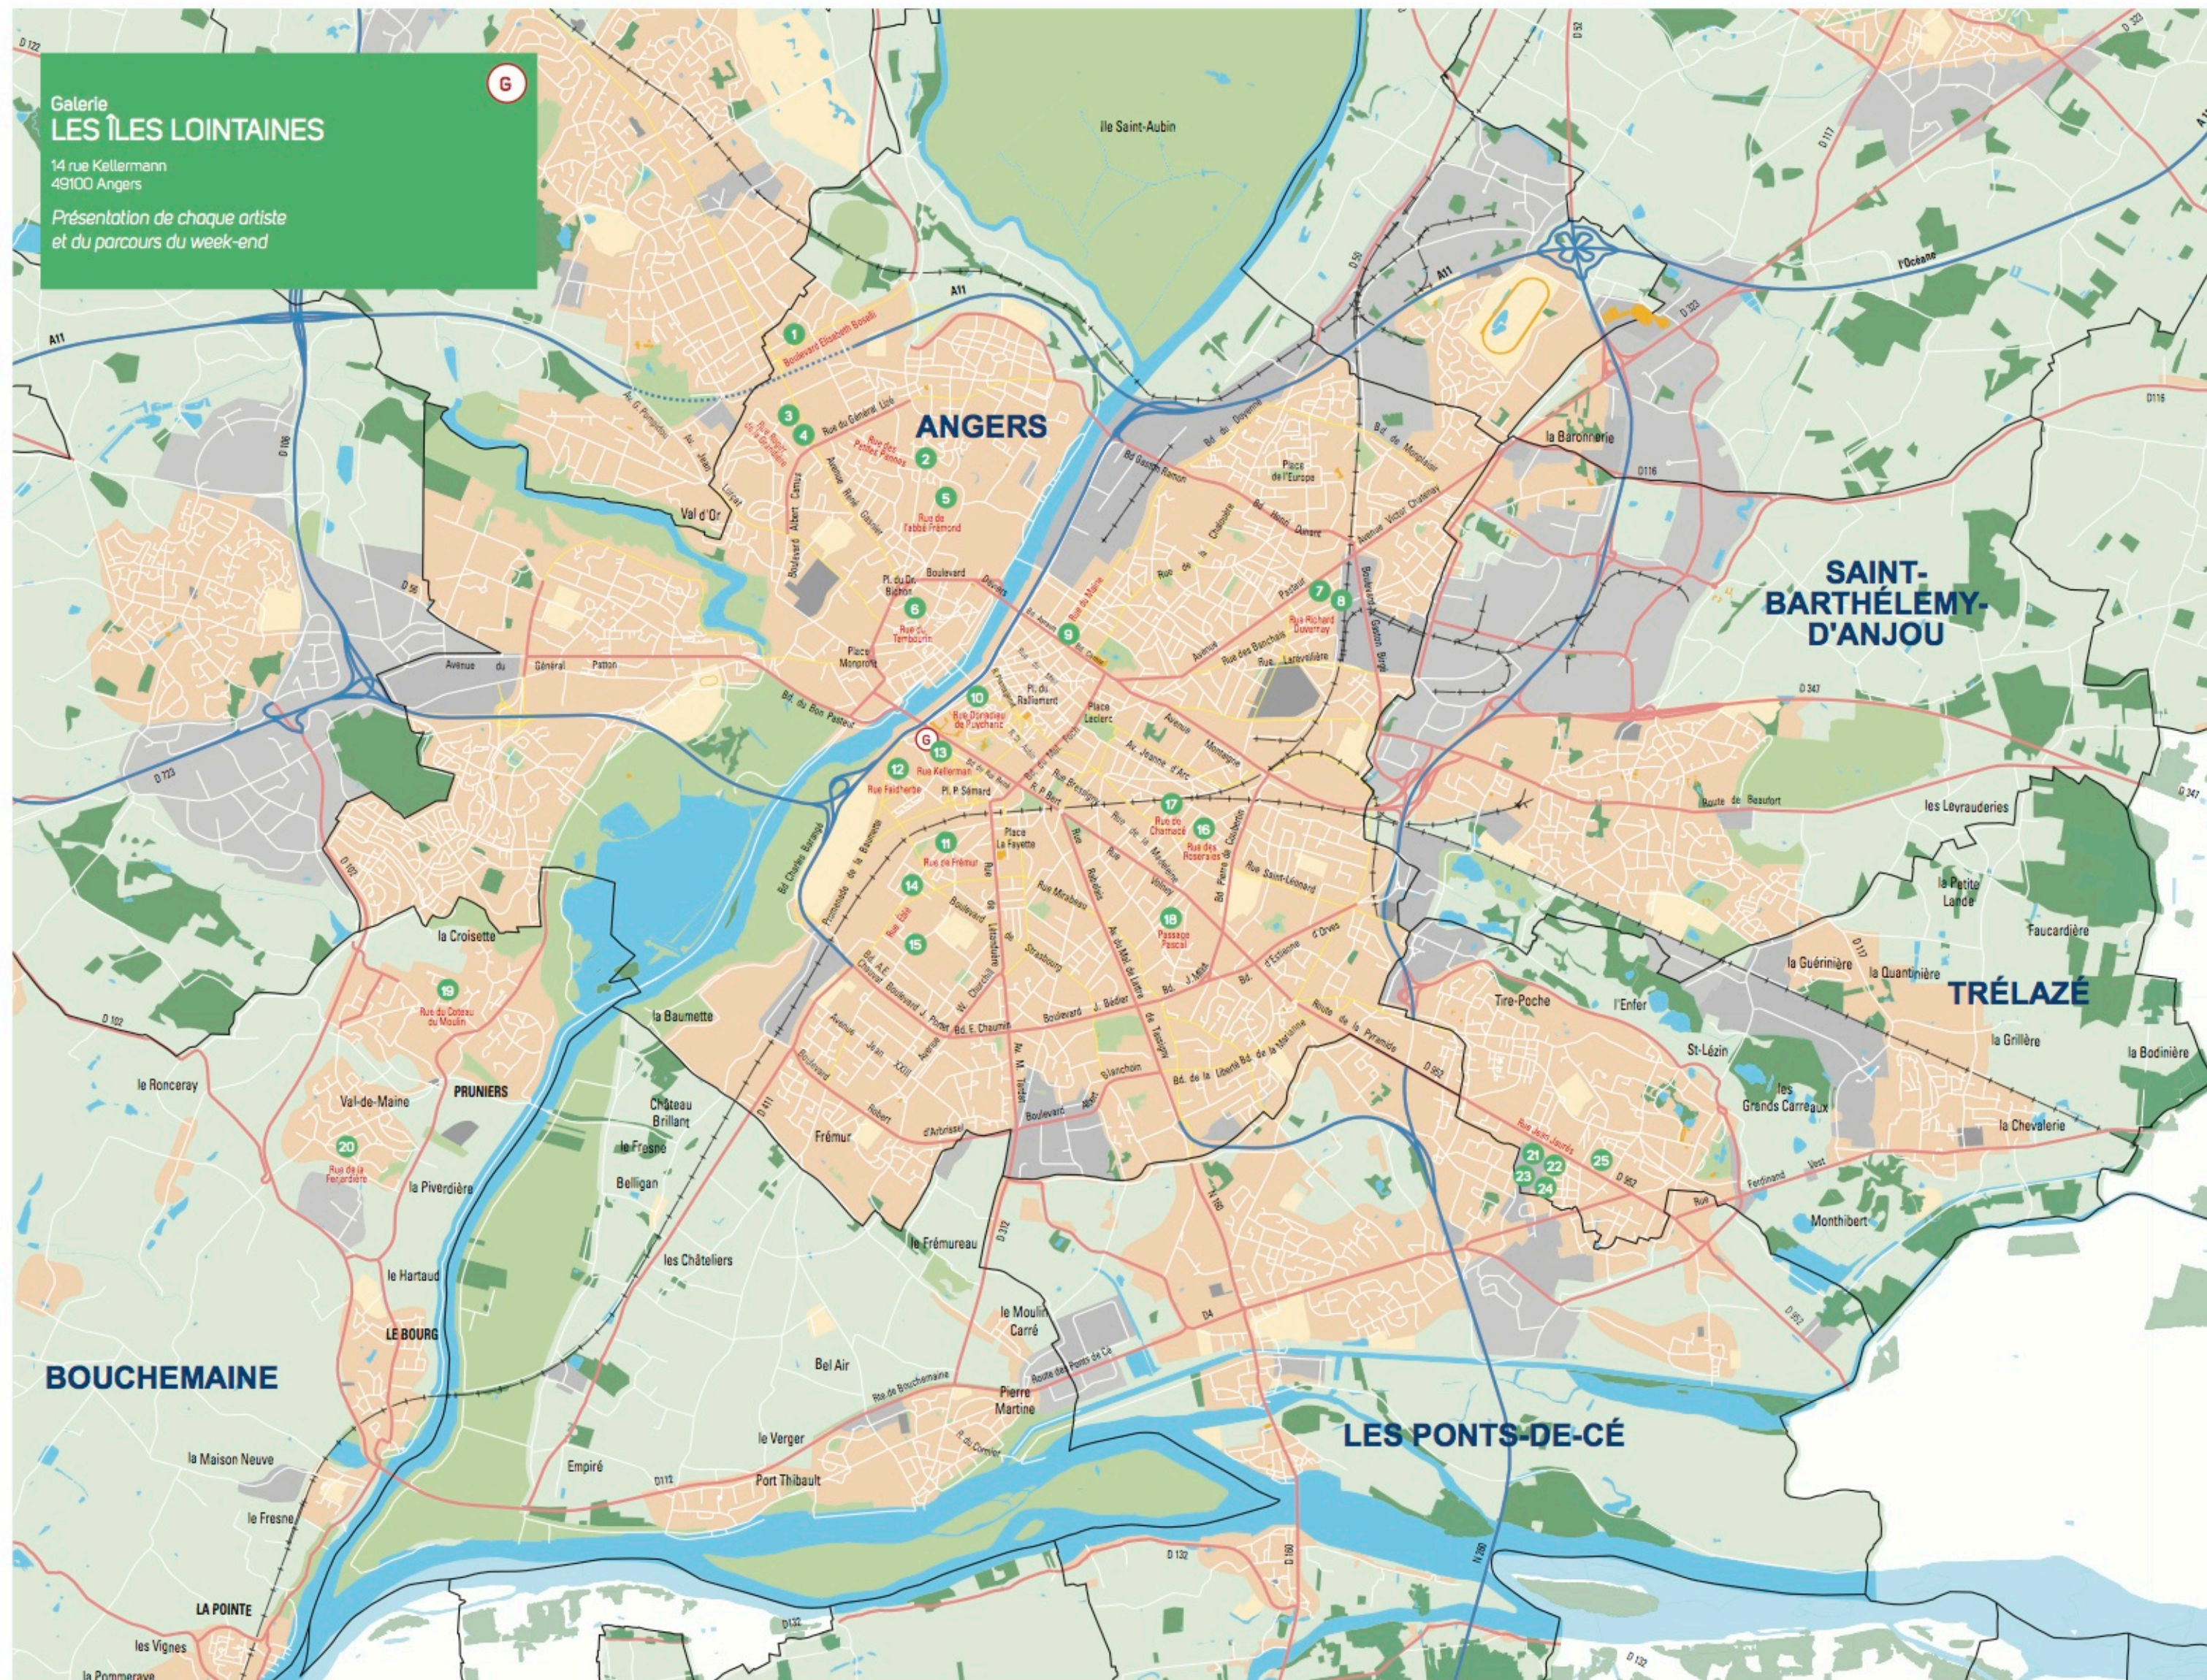

Claire ALARY

Peinture - Gravure - Céramique
169 bd Elisabeth Boselli
49000 Angers
06 28 54 16 49
claire@clairealary.net
www.clairealary.net

1

G

Galerie
LES ÎLES LOINTAINES
14 rue Kellermann
49100 Angers
*Présentation de chaque artiste
et du parcours du week-end*

Bente HOPPE

Lithographie - Monotype - Dessin
169 bd Elisabeth Boselli
49000 Angers
02 41 48 30 18
b.hoppe@wanadoo.fr
www.bentehoppe.com

1

Anne MOREA

Peinture - Gravure
169 bd Elisabeth Boselli
49000 Angers
06 75 50 22 72
contact@annemorea.com
www.annemorea.com

1

**INVITÉE
Corinne FORGET**

Sculpture - Gravure - Dessin
06 74 13 39 05
cforget@yahoo.fr
www.corinneforget.fr

1

Anne-Marie DONAINT-BONAVE

Peinture - Sculpture
1 rue des Petites Pannes
49100 Angers
06 71 39 18 59
am.bonave@sfr.fr
www.donaintbonave.com

2

**INVITÉ
José SAUDUBOIS**

Photographie
09 83 71 17 09
jose.saudubois@laposte.net

2

Béatrice CORFMAT-MOULUN

Dessin - Photographie
14 rue Roger de la Grandière
49100 Angers
06 63 93 48 74
bea.corfmat-moulun@laposte.net

3

**INVITÉ
Daniel LORILLEUX**

Sculpture
02 41 69 81 66
dlorilleux@orange.fr

3

Claudine JÉGO

Céramique
10, rue Roger de la Grandière
49100 Angers
06 74 49 46 01
jego.claudine@orange.fr

4

Jean-Denis MAYSONNAVE

Sculpture
13 rue de l'abbé Frémond
49100 Angers
06 37 37 51 45
maysonnavemr@aol.com

5

Michel HÉNOCQ

Peinture
1 bis rue du Tambourin
49100 Angers
02 41 73 00 38
michel.henocq@orange.fr

6

**INVITÉ
Bernard NICOLAS**

Sculpture
06 80 43 96 05
bernardnicolas2@wanadoo.fr
www.bernardnicolas.eu

6