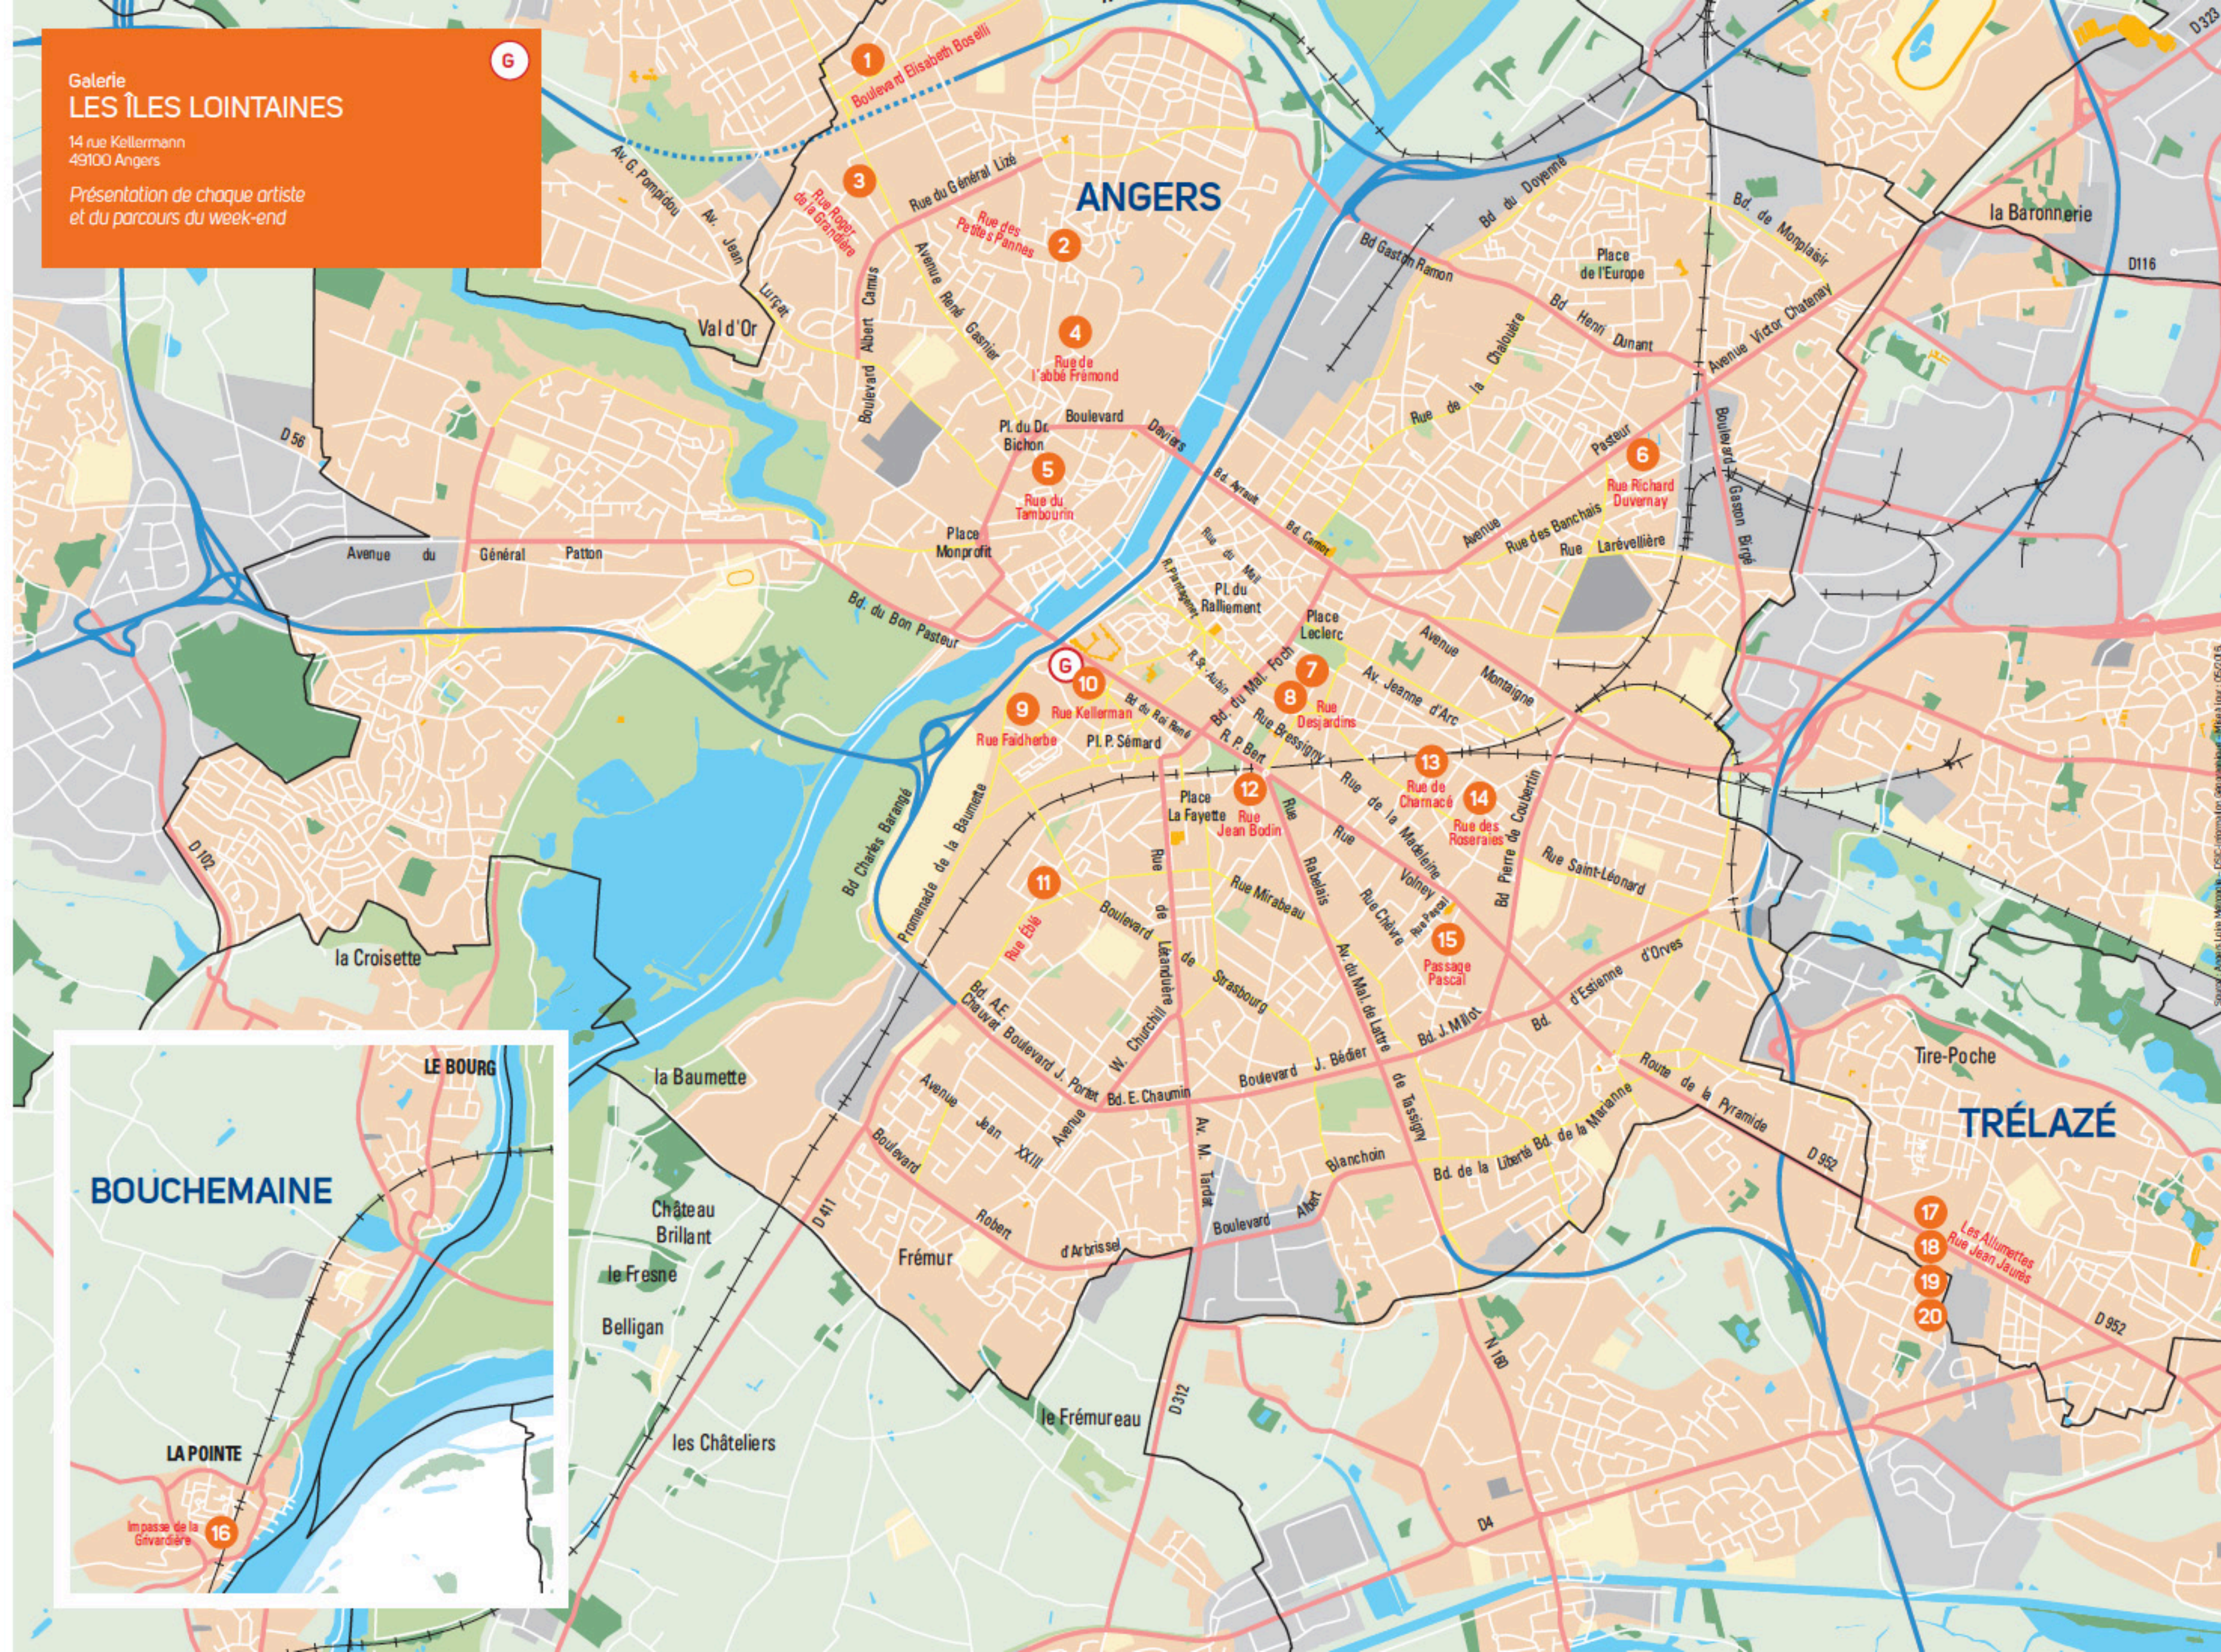

Claire
ALARY

Huile et pigments sur toile
169 bd Elisabeth Boselli
49100 ANGERS
06 28 54 16 49
claire@clairealary.net
clairealary.net

Anne
MOREA

Peinture - Gravure
169 bd Elisabeth Boselli
49100 ANGERS
06 75 50 22 72
contact@annemorea.com
www.annemorea.com

Bente
HOPPE

Lithographie - Monotype -
Peinture
169 bd Elisabeth Boselli
49100 ANGERS
02 41 48 30 18
b.hoppe@wanadoo.fr
www.bentehoppe.com

INVITÉ
Denis
PÉREZ

Sculpture - Gravure
Tél 06 13 46 31 32
perezde@orange.fr
http://www.denis-perez.com

Anne-Marie
DONAINT-BONAVE

Encres - Livres d'artiste
1 rue des Petites Pannes
49100 ANGERS
06 71 39 18 59
am.bonave@sfr.fr
www.donaintbonave.com

INVITÉ
François
CHAUVIN

Tuffeau - Pierre dure - Osier
06 60 30 47 37
fr.chauvin@free.fr
http://fcarty.wordpress.com

Galerie
LES ÎLES LOINTAINES
14 rue Kellermann
49100 ANGERS
*Présentation de chaque artiste
et du parcours du week-end*